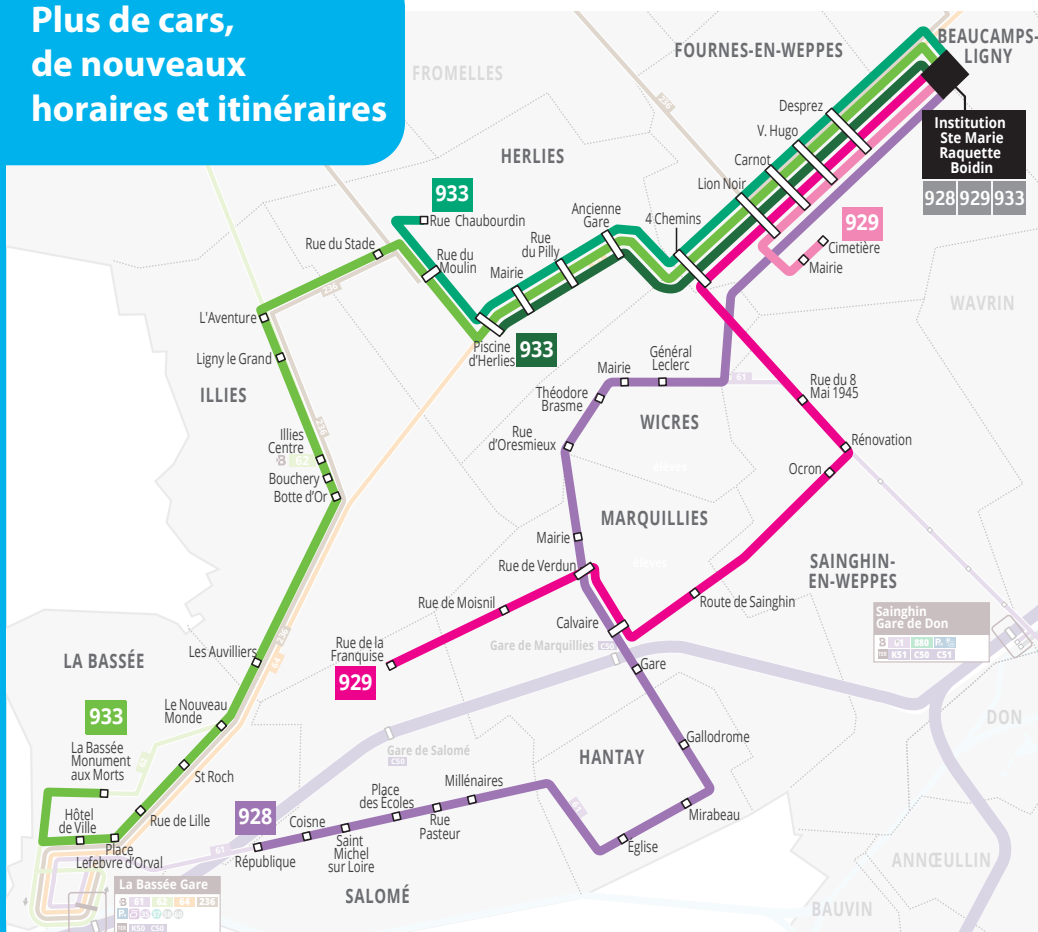

## INSTITUTION STE MARIE - BEAUCAMPS-LIGNY

Pour les collégiens ou lycéens résidant à La Bassée, Herlies, Illies, Fournes-en-Weppes, Salomé, Hantay, Marquillies et Wicres : la desserte de l'Institution Ste Marie Beaucamps-Ligny est réorganisée dès la rentrée de septembre 2022.

Plus de cars, de nouveaux horaires et itinéraires

> Dépose et prise en charge des trois lignes regroupées à l'arrêt Raquette Boidin

## ● Ligne 928

- 1 car pour Salomé, Hantay, Marquillies et Wicres :
  - > le matin
  - 928** > le mercredi à 11h15 et 12h15.
  - > les lundi, mardi, jeudi et vendredi à 16h35 et 17h35.

## ● Ligne 929

- 1 car pour les hameaux de Salomé, la commune de Marquillies et ses hameaux (en plus de la 928) et les quartiers Nord de Sainghin-en-Weppes :
  - > le matin
  - 929** > le mercredi à 12h15
  - > les lundi, mardi, jeudi et vendredi à 16h35
- 1 car pour Fournes en Weppes au départ de Fournes Cimetière :
  - > le matin
  - 929** > le mercredi à 12h15
  - > les lundi, mardi, jeudi, vendredi à 16h35
- Itinéraire unique le mercredi à 11h10 et à 17h3