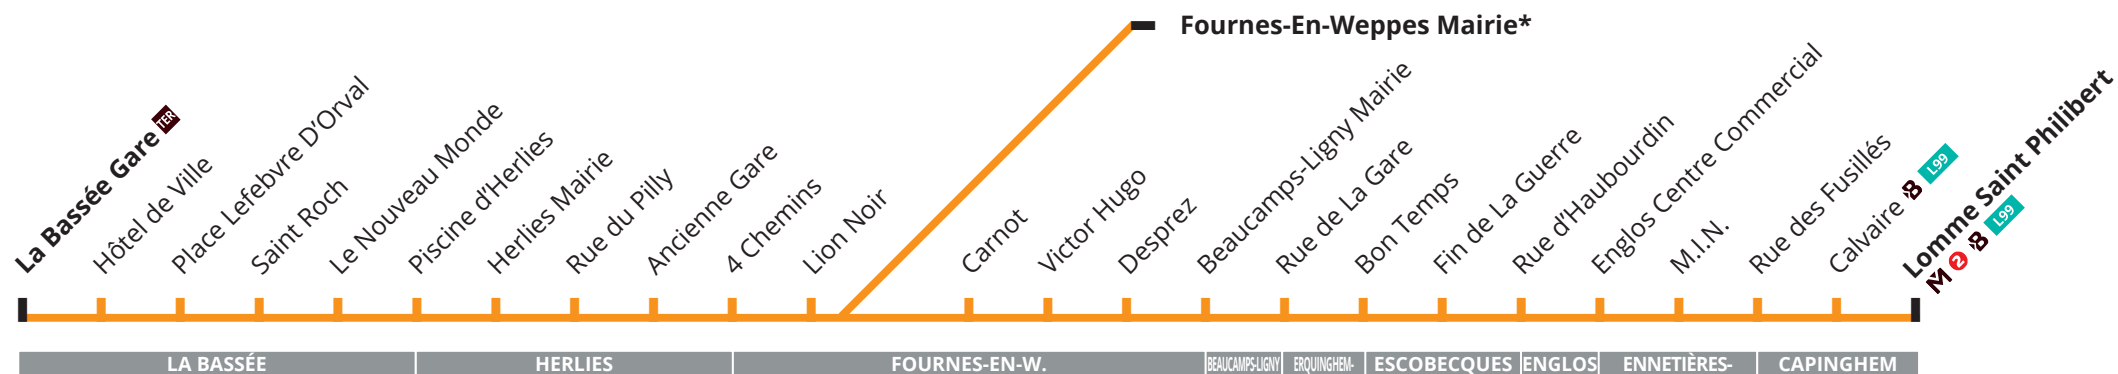

## Samedi

Note					R	R				R	R			R			
L'OMME SAINT PHILIBERT	06:15	07:15	08:15	09:25	10:40	11:50	12:30	13:40	14:40	15:40	16:05	17:04	18:00	18:25	19:35	20:35	
RUE DES FUSILLES	06:19	07:19	08:19	09:29	10:44	11:54	12:34	13:44	14:44	15:44	16:09	17:10	18:04	18:31	19:40	20:39	
ENGLOS CENTRE COMMERCIAL	06:21	07:21	08:21	09:31	10:46	11:57	12:37	13:46	14:46	15:46	16:12	17:13	18:06	18:34	19:43	20:41	
RUE D'HAUBOURDIN	06:23	07:23	08:23	09:34	10:49	12:01	12:40	13:48	14:49	15:49	16:16	17:17	18:09	18:38	19:46	20:44	
BEAUCAMPS-LIGNY MAIRIE	06:34	07:34	08:34	09:46	11:01	12:12	12:51	13:59	15:01	16:01	16:26	17:30	18:21	18:50	19:57	20:54	
VICTOR HUGO	06:38	07:38	08:38	09:51	11:06	12:16	12:56	14:03	15:06	16:06	16:30	17:34	18:26	18:55	20:01	20:58	
FOURNES-EN-WEPPES MAIRIE																	
LION NOIR	06:40	07:39	08:40	09:53	11:08	12:18	12:58	14:05	15:08	16:08	16:32	17:36	18:28	18:57	20:03	21:00	
HERLIES MAIRIE	06:44	07:43	08:45	09:58	11:13	12:23	13:03	14:10	15:13	16:13	16:37	17:41	18:33	19:02	20:08	21:04	
PISCINE D'HERLIES	06:45	07:44	08:46	09:59	11:14	12:24	13:04	14:11	15:14	16:14	16:38	17:42	18:34	19:03	20:09	21:05	
LE NOUVEAU MONDE	06:55	07:54	08:55	10:10	11:25	12:35	13:15	14:22	15:25	16:25	16:47	17:53	18:45	19:15	20:20	21:16	
LA BASSEE HOTEL DE VILLE	06:59	07:58	08:59	10:13	11:28	12:39	13:18	14:25	15:28	16:28	16:51	17:57	18:48	19:19	20:24	21:19	
LA BASSEE GARE	07:00	07:59	09:00	10:15	11:30	12:41	13:20	14:27	15:30	16:30	16:52	17:59	18:50	19:21	20:26	21:21	

R = Transport sur réservation

R = Transport sur réservation

**CORRESPONDANCES**

M Métro ligne 2   B L99 Liane   TER SNCF   \* uniquement en période scolaire