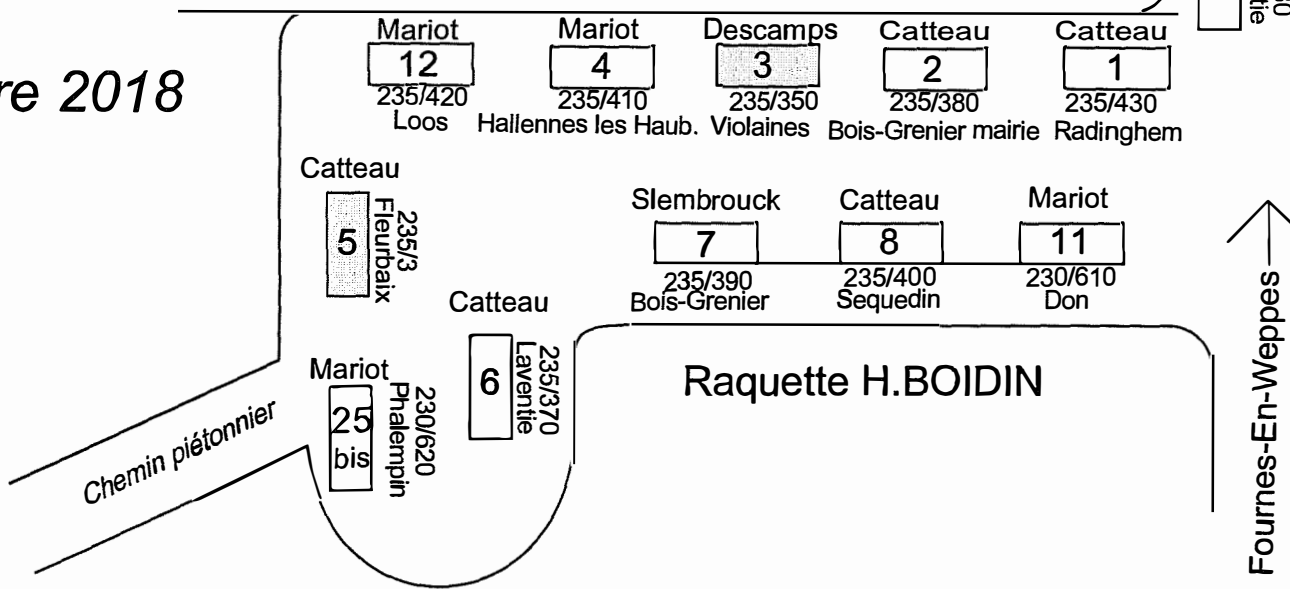

Chemin piétonnier

Centre Beaucamps-Ligny D 7 Fournes-En-Weppes

Raquette de Ligny

COUR

Entrée

← RN41

D 62

Centre Beaucamps-Ligny →

Raquette "Transpole"

Lignes 63 et 64

Institution Sainte-Marie - BEAUCAMPS-LIGNY - Stationnement des autocars le mercredi **12h10**

A partir du 5 septembre 2018

Accou 235/30 Laventie 26

Raquette "Transpole" Lignes 63 et 64