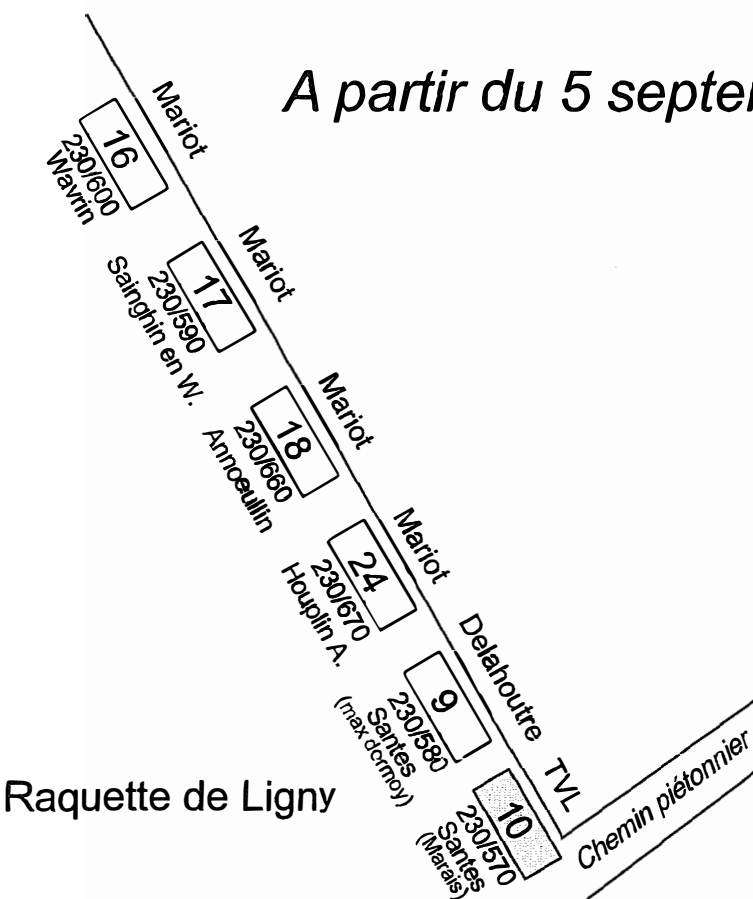

Chemin piétonnier

Centre Beaucamps-Ligny D 7 Fournes-En-Weppes

Raquette de Ligny

COUR

Entrée

← RN41

D 62

Centre Beaucamps-Ligny →

Raquette "Transpole"

Lignes 63 et 64

Institution Sainte-Marie - BEAUCAMPS-LIGNY - Stationnement des autocars le mercredi **12h10**

A partir du 5 septembre 2018

Accou 235/30 Laventie 26

Raquette "Transpole" Lignes 63 et 64