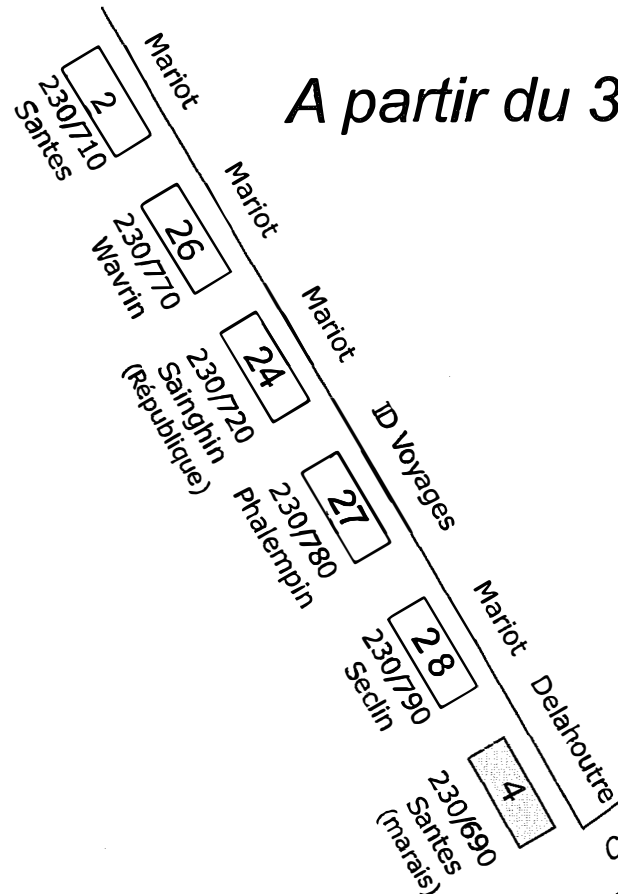

Institution Sainte-Marie - BEAUCAMPS-LIGNY - Stationnement des autocars pour 16h30

A partir du 3 septembre 2018

Accou 235/50 Laventie 11

Raquette H.BOIDIN