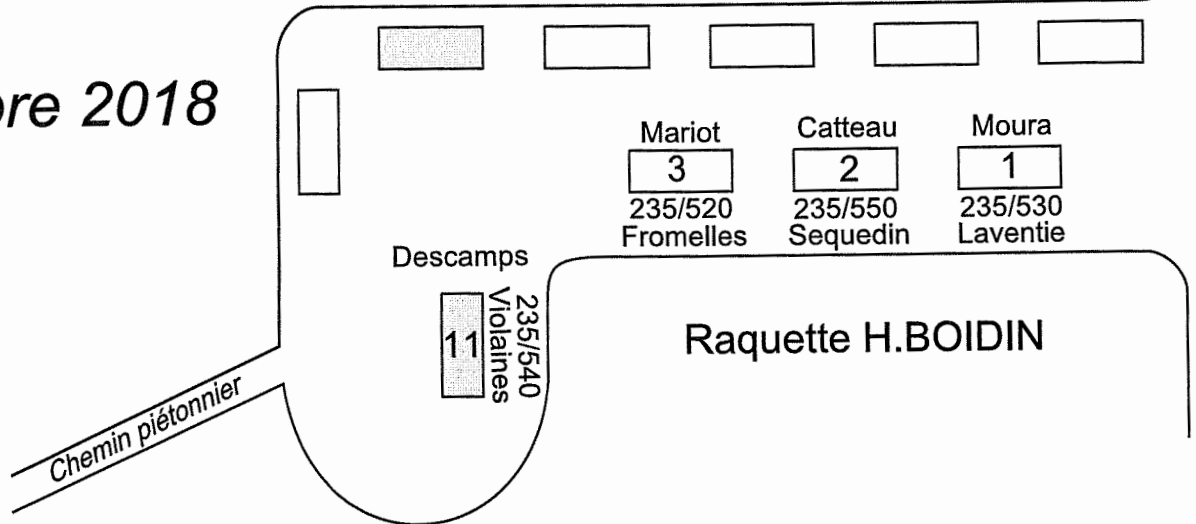

Institution Sainte-Marie - BEAUCAMPS-LIGNY - Stationnement des autocars pour **17h30**

A partir du 3 septembre 2018

Raquette "Transpole" Lignes 63 et 64