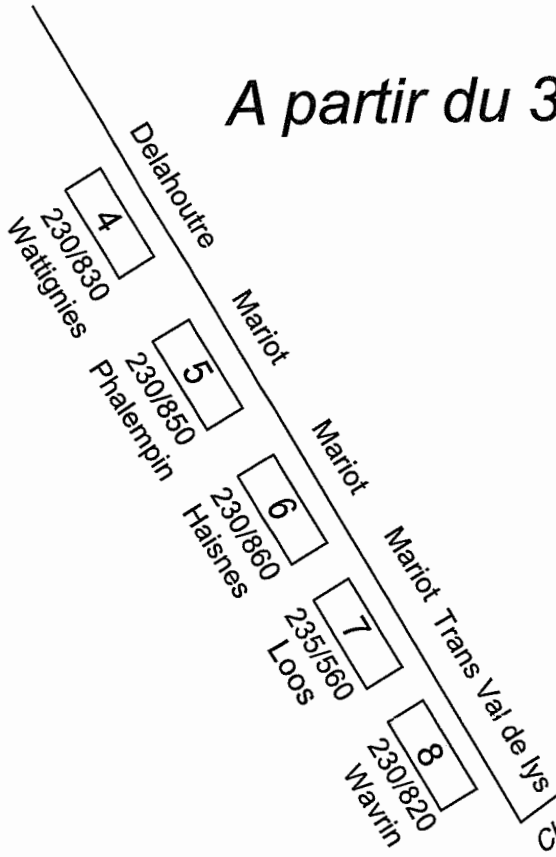

Institution Sainte-Marie - BEAUCAMPS-LIGNY - Stationnement des autocars pour **17h30**

A partir du 3 septembre 2018

Raquette "Transpole" Lignes 63 et 64