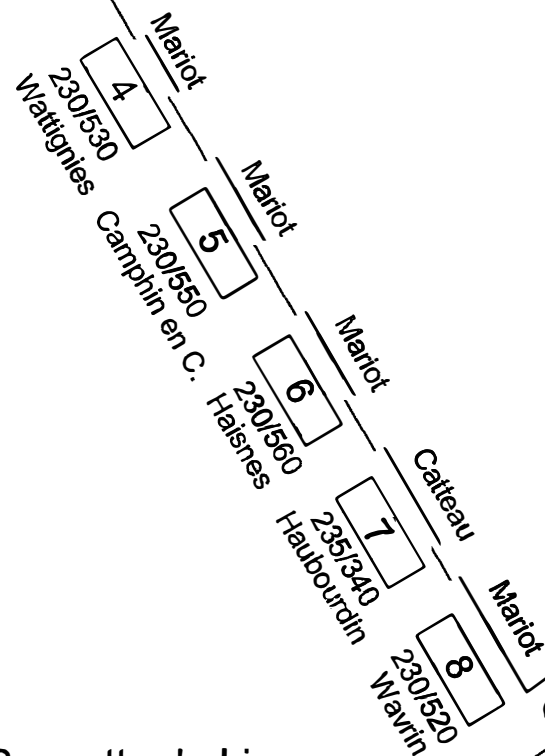

Chemin piétonnier

Centre Beaucamps-Ligny D 7 Fournes-En-Weppes

Raquette de Ligny

COUR

Entrée

← RN41

D 62

Centre Beaucamps-Ligny →

Raquette "Transpole"

Lignes 63 et 64

Institution Sainte-Marie - BEAUCAMPS-LIGNY - Stationnement des autocars le mercredi **12h10**

A partir du 5 septembre 2018

Accou 235/30 Laventie 26

Raquette "Transpole" Lignes 63 et 64

Entrée

↑ Fournes-En-Weppes
D 7
Centre Beaucamps-Ligny
↓

Raquette "Transpole"

Lignes 63 et 64

Raquette de Ligny

- Haisnes 230/800 (16) Mariot
- Annoeullin 230/760 (17) Trans Val de lys
- Seclin 230/740 (25) Delahoutre
- Haubourdin 230/750 (12) Mariot