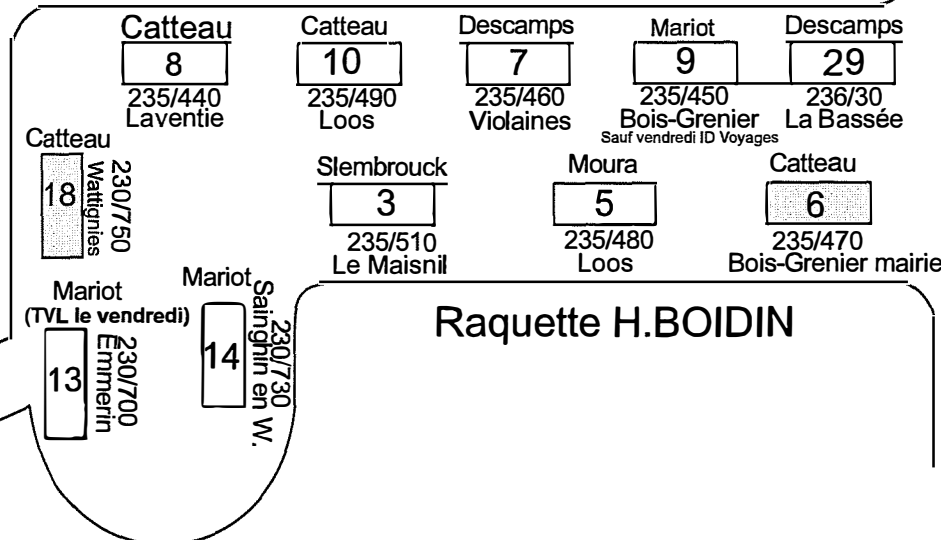

Institution Sainte-Marie - BEAUCAMPS-LIGNY - Stationnement des autocars pour 16h30

A partir du 3 septembre 2018

Accou 235/50 Laventie 11

Raquette H.BOIDIN